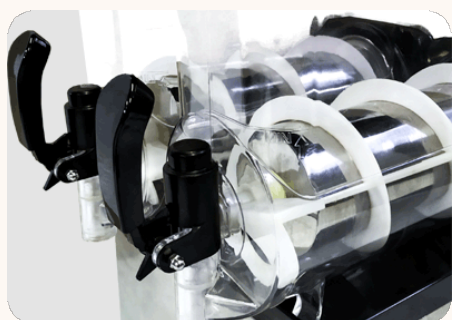

Výrobek ledové tříště DS-2

Stroje řady DS

Spolehlivost ověřená 5 lety provozu.

Výrobky ledové tříště řady DS spolehlivě slouží uživatelům více jak 5 let.

Jednoduchá obsluha a čištění.

Stroje jsou oblíbené zejména pro jednoduchou obsluhu. Dále pro snadné a rychlé čištění.

Vhodné pro jakoukoliv provozovnu.

Díky kvalitnímu provedení a konstrukci, jsou vhodné do všech typů provozoven na výrobu ledové tříště a studených nápojů. Vhodný jako doplněk ke zmrzlinovému stroji.

DS-2

Profesionální výrobek ledové tříště na výrobu 2 druhů tříště nebo chlazených nápojů, ve stojatém provedení.

Výrobek ledové tříště DS-2

Popis výrobku:

Výkonný dvojzásobníkový výrobek ledové tříště. Model vhodný pro většinu běžných provozů, umožňující výrobu většího množství ledové tříště (granity) nebo chlazených nápojů. Model je vzduchem chlazený, má horizontální míšící lopatky, osvětlení nádob a samoobslužné dávkování nápoje. Zařízení je jednoduché na obsluhu a čištění. Je vhodné pro rychlou přípravu ledové tříště a ledových nápojů s poměrně nízkým příkonem (ekonomický provoz). Má atraktivní design.