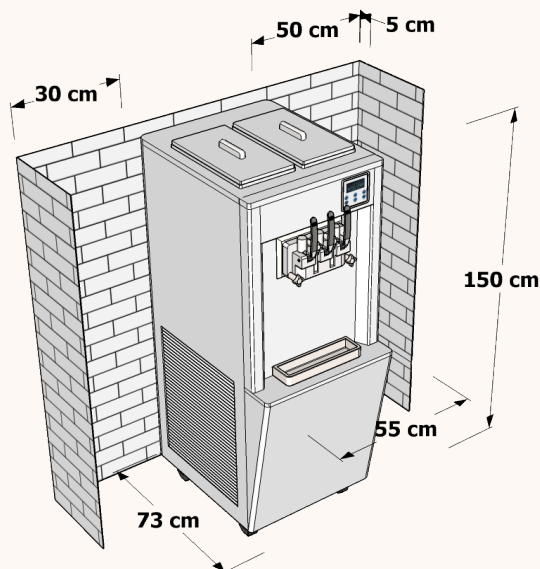

Zmrzlinový stroj BQ382N

Popis výrobku:

- Profesionální zmrzlinový stroj pro náročnější zákazníky
- Atmosferický nášleh 30-40%
- Velice stabilní, kvalitní provedení v nerezové oceli
- Elektronicky nastavitelný dotykový digitální displej
- Digitální počítadlo porcí
- Automatické nebo ruční nastavení teploty chlazení přístroje
- Digitálně nastavitelná tuhost zmrzliny
- Program na automatické samočištění stroje
- Elektronická kontrola množství zmrzliny ve vanách
- Automatické nebo ruční nastavení funkce chlazení van
- Možnost uchovávání a chlazení zmrzliny přes noc ve stroji
- Kompresor od firmy Panasonic (chlazení van)
- Kompresor od italské firmy Aspera (chlazení zmrzliny)
- Expanzní ventil od dánské firmy Danfoss
- 2x chlazené vany z nerezové oceli
- Vylepšené odhlučnění (velmi tichý chod)
- Ochrana proti přepětí

Dodání:

- Stroje jsou skladem, dodání ihned po objednání
- Doprava a zaškolení obsluhy u vás na provozovně **ZDARMA**
- Možnost leasingu nebo pronájmu, více na www.zmrzlinovy-stroj.cz

Příslušenství v ceně dodávky:

- Zásobník na kornouty
- Nerezový odkládací stolek

Technické údaje:

Napětí	Jištění	Výkon	Produkce	Příchutě	Kompresor	Vany	Hmotnost	Rozměry	Chladivo	Chlazení	Nášleh
230V 50Hz	16A	3,4 kW	45 litrů/h 450 porcí/h	2+1mix	Tecumseh/ Panasonic	2x10 litrů	160 kg	730x550x 1500 mm	R404	Vzduch	Ano

Garance:

- Záruka na nové stroje **24 měsíců**
- Záruční i pozáruční servis
- Možnost služby servis 48 (oprava do 48 hod.)

**Model pro náročné
provozy s výdejem
1000 porcí/den.**

2000 On-line s.r.o.
Alešova 268/1,
400 01 Ústí nad Labem

web: www.zmrzlinovy-stroj.cz
email: info@zmrzlinovy-stroj.cz
tel: +420 603486572