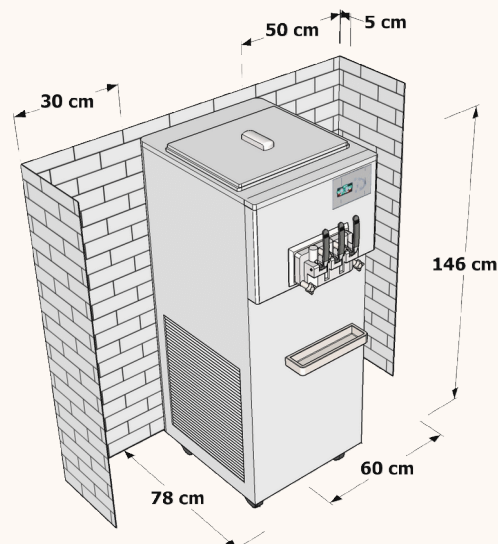

Vhodné pro jakoukoliv provozovnu.
Díky kvalitnímu provedení a konstrukci, jsou vhodné do všech typů provozoven na výrobu kvalitní točené zmrzliny, s potřebou vysokého nášlehu.

BQ332S-Pump

Profesionální 3-pákový stroj s nášlehovými čerpadly na výrobu 2 druhů točené zmrzliny + mix, ve stojatém provedení na kolečkách.

Zmrzlinový stroj BQ332S-Pump

Popis výrobku:

- Profesionální zmrzlinový stroj pro náročnější zákazníky
- **Nášlehová čerpadla nášleh 30-80%**
- Automatické míchání směsi ve vaničkách
- Velice stabilní, kvalitní provedení v nerezové oceli
- Elektronicky nastavitelný dotykový digitální displej
- Digitální počítadlo porcí
- Automatické nebo ruční nastavení teploty chlazení přístroje
- Digitálně nastavitelná tuhost zmrzliny
- Program na automatické samočištění stroje
- Elektronická kontrola množství zmrzliny ve vanách
- Automatické nebo ruční nastavení funkce chlazení van
- Možnost uchovávání a chlazení zmrzliny přes noc ve stroji
- Kompresor od firmy Panasonic (chlazení van)
- Kompresor od italské firmy Aspera (chlazení zmrzliny)
- Expanzní ventil od dánské firmy Danfoss
- 2x chlazené vany z nerezové oceli
- Vylepšené odhlučnění (velmi tichý chod)
- Ochrana proti přepětí

- Zásobník na kornouty
- Nerezový odkládací stolek

Technické údaje:

Napětí	Jištění	Výkon	Produkce	Příchutě	Kompresor	Vany	Hmotnost	Rozměry	Chladivo	Chlazení	Nášeh
230V 50Hz	16A	2,9 kW	35 litrů/h 350 porcí/h	2+1mix	Aspera / Panasonic	2x10 litrů	140 kg	780x600x 1460mm	R404	Vzduch	Ano čerpadla