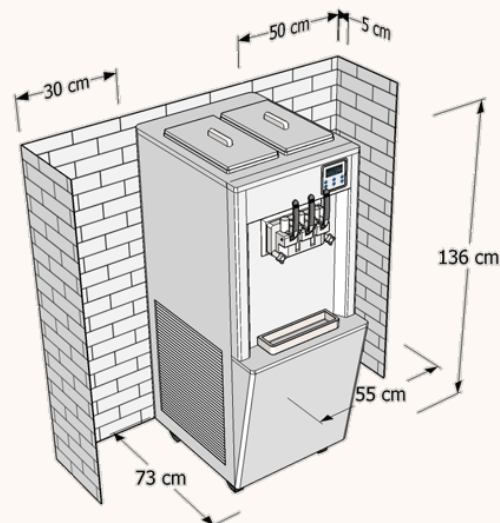

BQ332 s nášlehem

Profesionální 3-pákový gravitační stroj na výrobu 2 druhů točené zmrzliny + mix, ve stojatém provedení na kolečkách.

Zmrzlinový stroj BQ332N

Popis výrobku:

- Profesionální zmrzlinový stroj pro náročnější zákazníky
- Atmosferický nášleh 30-40%
- Velice stabilní, kvalitní provedení v nerezové oceli
- Elektronicky nastavitelný dotykový digitální displej
- Digitální počítadlo porcí
- Automatické nebo ruční nastavení teploty chlazení přístroje
- Digitálně nastavitelná tuhost zmrzliny
- Program na automatické samočištění stroje
- Elektronická kontrola množství zmrzliny ve vanách
- Automatické nebo ruční nastavení funkce chlazení van
- Možnost uchovávání a chlazení zmrzliny přes noc ve stroji
- Kompresor od firmy Panasonic (chlazení van)
- Kompresor od italské firmy Aspera (chlazení zmrzliny)
- Expanzní ventil od dánské firmy Danfoss
- 2x chlazené vany z nerezové oceli
- Vylepšené odhlučnění (velmi tichý chod)
- Ochrana proti přepětí