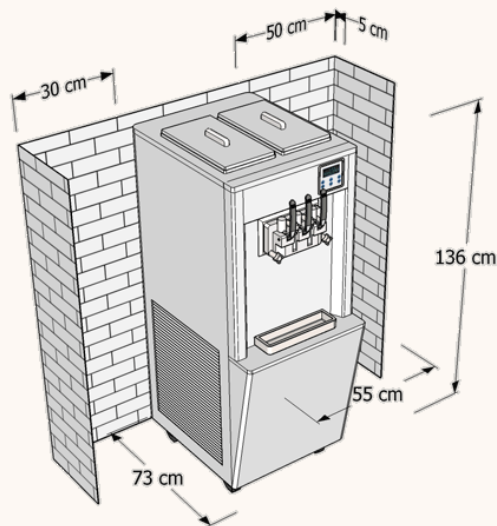

BQ332

Profesionální 3-pákový gravitační stroj na výrobu 2 druhů točené zmrzliny + mix, ve stojatém provedení na kolečkách.

Zmrzlinový stroj BQ332

Popis výrobku:

- Profesionální zmrzlinový stroj pro náročnější zákazníky
- Velice stabilní, kvalitní provedení v nerezové oceli
- Elektronicky nastavitelný dotykový digitální displej
- Digitální počítadlo porcí
- Automatické nebo ruční nastavení teploty chlazení přístroje
- Digitálně nastavitelná tuhost zmrzliny
- Program na automatické samočištění stroje
- Elektronická kontrola množství zmrzliny ve vanách
- Automatické nebo ruční nastavení funkce chlazení van
- Možnost uchovávání a chlazení zmrzliny přes noc ve stroji
- Kompresor od firmy Panasonic (chlazení van)
- Kompresor od italské firmy Aspera (chlazení zmrzliny)
- Expanzní ventil od dánské firmy Danfoss
- 2x chlazené vany z nerezové oceli
- Vylepšené odhlučnění (velmi tichý chod)
- Ochrana proti přepětí