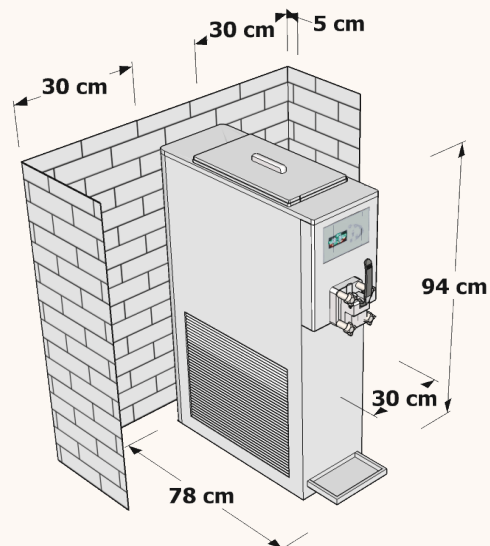

BQ115SS

Profesionální 1-pákový gravitační stroj na výrobu 1 druhu točené zmrzliny, ve stolním provedení.

Zmrzlinový stroj BQ115SS

Popis výrobku:

- Profesionální zmrzlinový stroj pro menší provozy
- Velice stabilní, kvalitní provedení v nerezové oceli
- Elektronicky nastavitelný dotykový digitální displej
- Digitální počítadlo porcí
- Automatické nebo ruční nastavení teploty chlazení přístroje
- Digitálně nastavitelná tuhost zmrzliny
- Program na automatické samočištění stroje
- Elektronická kontrola množství zmrzliny ve vaně
- Automatické nebo ruční nastavení funkce chlazení vany
- Možnost uchovávání a chlazení zmrzliny přes noc ve stroji
- Kompresor od firmy Panasonic (chlazení vany)
- Kompresor od italské firmy Aspera (chlazení zmrzliny)
- Expanzní ventil od dánské firmy Danfoss
- 1x chlazená vana z nerezové oceli
- Vylepšené odhlučnění (velmi tichý chod)
- Ochrana proti přepětí