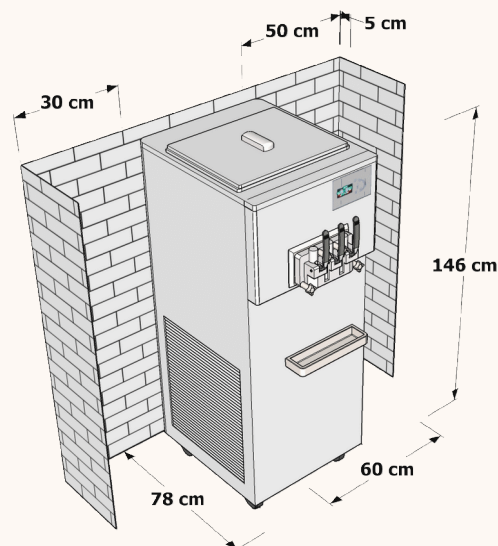

BQ332S

Profesionální 3-pákový gravitační stroj na výrobu 2 druhů točené zmrzliny + mix, ve stojatém provedení na kolečkách.

Zmrzlinový stroj BQ332S

Popis výrobku:

- Profesionální zmrzlinový stroj pro náročnější zákazníky
- Automatické míchání směsi ve vaničkách
- Velice stabilní, kvalitní provedení v nerezové oceli
- Elektronicky nastavitelný dotykový digitální displej
- Digitální počítadlo porcí
- Automatické nebo ruční nastavení teploty chlazení přístroje
- Digitálně nastavitelná tuhost zmrzliny
- Program na automatické samočištění stroje
- Elektronická kontrola množství zmrzliny ve vanách
- Automatické nebo ruční nastavení funkce chlazení van
- Možnost uchovávání a chlazení zmrzliny přes noc ve stroji
- Kompresor od firmy Panasonic (chlazení van)
- Kompresor od italské firmy Aspera (chlazení zmrzliny)
- Expanzní ventil od dánské firmy Danfoss
- 2x chlazené vany z nerezové oceli
- Vylepšené odhlučnění (velmi tichý chod)
- Ochrana proti přepětí