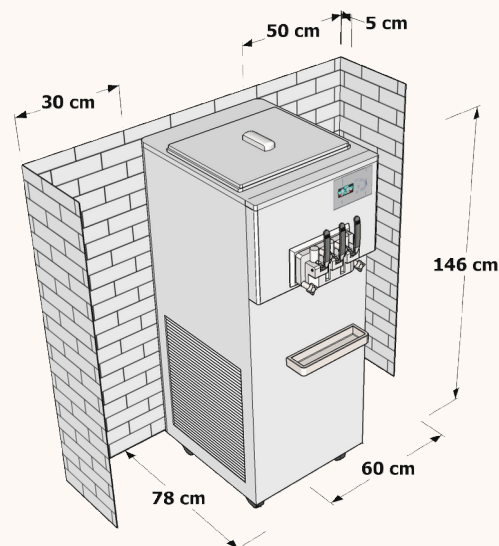

Zmrzlinový stroj BQ332S-Pump

Popis výrobku:

- Profesionální zmrzlinový stroj pro náročnější zákazníky
- **Nášleňová čerpadla nášleň 30-80%**
- Automatické míchání směsi ve vaničkách
- Velice stabilní, kvalitní provedení v nerezové oceli
- Elektronicky nastavitelný dotykový digitální displej
- Digitální počítadlo porcí
- Automatické nebo ruční nastavení teploty chlazení přístroje
- Digitálně nastavitelná tuhost zmrzliny
- Program na automatické samočištění stroje
- Elektronická kontrola množství zmrzliny ve vanách
- Automatické nebo ruční nastavení funkce chlazení van
- Možnost uchovávání a chlazení zmrzliny přes noc ve stroji
- Kompresor od firmy Panasonic (chlazení van)
- Kompresor od italské firmy Aspera (chlazení zmrzliny)
- Expanzní ventil od dánské firmy Danfoss
- 2x chlazené vany z nerezové oceli
- Vylepšené odhlučnění (velmi tichý chod)
- Ochrana proti přepětí

Dodání:

- Stroje jsou skladem, dodání ihned po objednání
- Doprava a zaškolení obsluhy u vás na provozovně **ZDARMA**
- Možnost leasingu nebo splátek, více na www.zmrzlinovy-stroj.cz

Příslušenství v ceně dodávky:

- Zásobník na kornouty
- Nerezový odkládací stolek

Technické údaje:

Napětí	Jištění	Výkon	Produkce	Příchutě	Kompresor	Vany	Hmotnost	Rozměry	Chladivo	Chlazení	Nášleň
230V 50Hz	16A	2,9 kW	35 litrů/h 350 porcí/h	2+1mix	Aspera / Panasonic	2x10 litrů	140 kg	730x550x 1360mm	R404	Vzduch	Ano

Garance:

- Záruka na nové stroje **24 měsíců**
- Záruční i pozáruční servis
- Možnost služby servis 48 (oprava do 48 hod.)

**Model s nášleňovými
čerpadly pro vysoký
nášleň.**