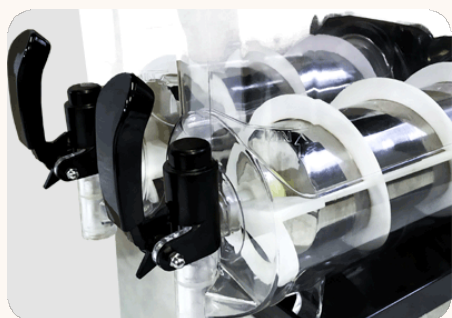

Dodání:

- Stroje jsou skladem, dodání ihned po objednání
- Doprava a zaškolení obsluhy u vás na provozovně **ZDARMA**
- Možnost leasingu nebo pronájmu, více na www.zmrzlinovy-stroj.cz

Technické údaje:

Napětí	Jištění	Výkon	Produkce	Příchutě	Kompresor	Vany	Hmotnost	Rozměry	Chladivo	Chlazení	Nášeh
230V 50Hz	10A	0,9 kW	35 litrů/h 350 porcí/h	2	Aspera	2x6 litrů	50 kg	480x400x 800mm	R404	Vzduch	

Garance:

- Záruka na nové stroje **24 měsíců**
- Záruční i pozáruční servis
- Možnost služby servis 48 (oprava do 48 hod.)

Pronájem

Stroj DS-2 je možné pronajmout.

Výrobek ledové tříště je vhodný jako doplněk ke zmrzlinovému stroji.