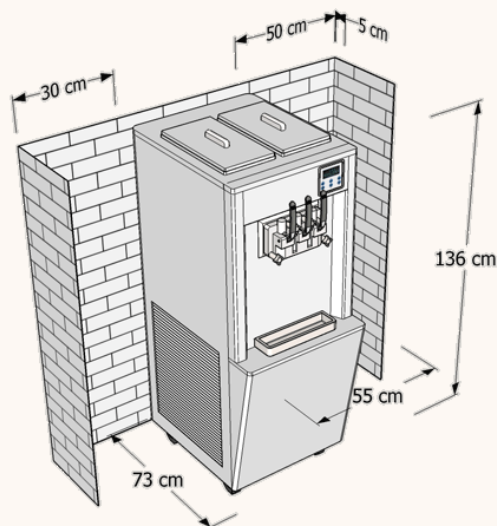

BQ332N s nášlehem

Profesionální 3-pákový gravitační stroj na výrobu 2 druhů točené zmrzliny + mix, ve stojatém provedení na kolečkách s nášlehem.

Zmrzlinový stroj BQ332N

Popis výrobku:

- Profesionální zmrzlinový stroj pro náročnější zákazníky
- **Atmosferický nášleh 30-40%**
- Velice stabilní, kvalitní provedení v nerezové oceli
- Elektronicky nastavitelný dotykový digitální displej
- Digitální počítadlo porcí
- Automatické nebo ruční nastavení teploty chlazení přístroje
- Digitálně nastavitelná tuhost zmrzliny
- Program na automatické samočištění stroje
- Elektronická kontrola množství zmrzliny ve vanách
- Automatické nebo ruční nastavení funkce chlazení van
- Možnost uchovávání a chlazení zmrzliny přes noc ve stroji
- Kompresor od firmy Panasonic (chlazení van)
- Kompresor od italské firmy Aspera (chlazení zmrzliny)
- Expanzní ventil od dánské firmy Danfoss
- 2x chlazené vany z nerezové oceli
- Vylepšené odhlučnění (velmi tichý chod)
- Ochrana proti přepětí