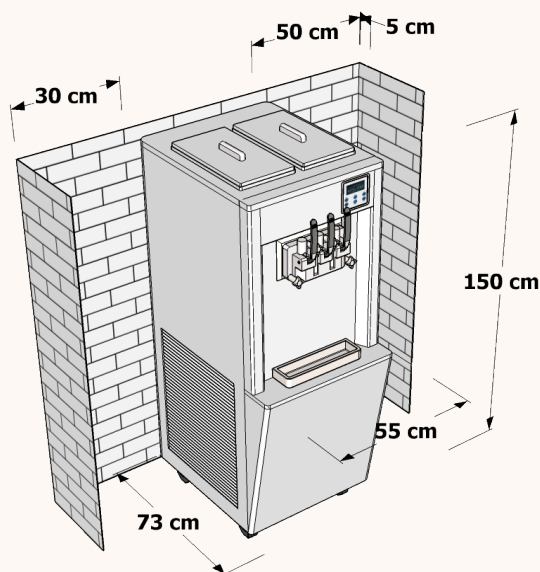

Zmrzlinový stroj BQ382N

Popis výrobku:

- Profesionální zmrzlinový stroj pro nejnáročnější zákazníky
- **Atmosferický nášleh 30-40%**
- Velice stabilní, kvalitní provedení v nerezové oceli
- Elektronicky nastavitelný dotykový digitální displej
- Digitální počítadlo porcí
- Automatické nebo ruční nastavení teploty chlazení přístroje
- Digitálně nastavitelná tuhost zmrzliny
- Program na automatické samočištění stroje
- Elektronická kontrola množství zmrzliny ve vanách
- Automatické nebo ruční nastavení funkce chlazení van
- Možnost uchování a chlazení zmrzliny přes noc ve stroji
- Kompresor od firmy Panasonic (chlazení van)
- Kompresor od italské firmy Tecumseh (chlazení zmrzliny)
- Expanzní ventil od dánské firmy Danfoss
- 2x chlazené vany z nerezové oceli
- Vylepšené odhlučnění (velmi tichý chod)
- Ochrana proti přepětí

Dodání:

- Stroje jsou skladem, dodání ihned po objednání
- Doprava a zaškolení obsluhy u vás na provozovně **ZDARMA**
- Možnost leasingu nebo splátek, více na www.zmrzlinovy-stroj.cz

Příslušenství v ceně dodávky:

- Zásobník na kornouty
- Nerezový odkládací stolek

Technické údaje:

Napětí	Jištění	Výkon	Produkce	Příchutě	Kompresor	Vany	Hmotnost	Rozměry	Chladivo	Chlazení	Nášleh
230V 50Hz	16A	3,4 kW	45 litrů/h 450 porcí/h	2+1mix	Tecumseh/ Panasonic	2x10 litrů	160 kg	730x550x 1500 mm	R404	Vzduch	Ano

Garance:

- Záruka na nové stroje **24 měsíců**
- Záruční i pozáruční servis
- Možnost služby servis 48 (oprava do 48 hod.)

**Model pro náročné
provozy s výdejem
1000 porcí/den.**