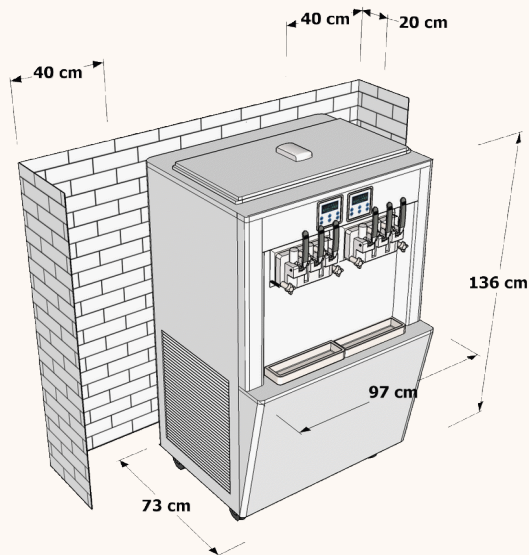

Zmrzlinový stroj BQ638N

Popis výrobku:

- Profesionální zmrzlinový stroj pro nejnáročnější zákazníky
- **Atmosferický nášleh 30-40%**
- Velice stabilní, kvalitní provedení v nerezové oceli
- Elektronicky nastavitelný dotykový digitální displej
- Digitální počítadlo porcí
- Automatické nebo ruční nastavení teploty chlazení přístroje
- Digitálně nastavitelná tuhost zmrzliny
- Program na automatické samočištění stroje
- Elektronická kontrola množství zmrzliny ve vanách
- Automatické nebo ruční nastavení funkce chlazení van
- Možnost uchovávání a chlazení zmrzliny přes noc ve stroji
- Kompresor od firmy Panasonic (chlazení van)
- Kompresor od italské firmy Aspera (chlazení zmrzliny)
- Expanzní ventil od dánské firmy Danfoss
- 4 x chlazené vany z nerezové oceli
- Vylepšené odhlučnění (velmi tichý chod)
- Ochrana proti přepětí