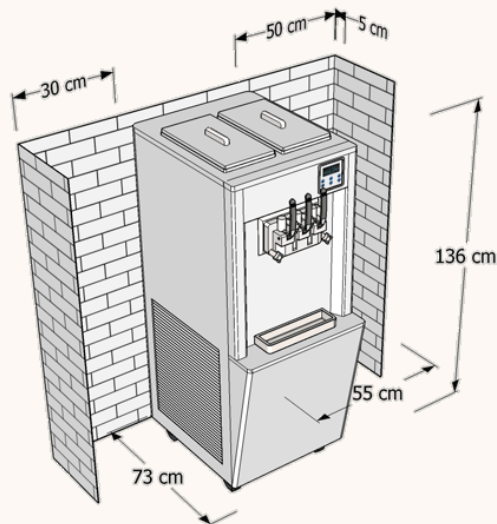

BQ332

Profesionální 3-pákový gravitační stroj na výrobu 2 druhů točené zmrzliny + mix, ve stojatém provedení na kolečkách.

Zmrzlinový stroj BQ332

Popis výrobku:

- Profesionální zmrzlinový stroj pro náročnější zákazníky
- Velice stabilní, kvalitní provedení z nerezové oceli
- Elektronicky nastavitelný dotykový digitální displej
- Digitální počítadlo porcí
- Automatické nebo ruční nastavení teploty chlazení přístroje
- Digitálně nastavitelná tuhost zmrzliny
- Program na automatické samočištění stroje
- Elektronická kontrola množství zmrzliny ve vanách
- Automatické nebo ruční nastavení funkce chlazení van
- Možnost uchovávání a chlazení zmrzliny přes noc ve stroji
- Kompresor od firmy Panasonic (chlazení van)
- Kompresor od italské firmy Aspera (chlazení zmrzliny)
- Expanzní ventil od dánské firmy Danfoss
- 2x chlazené vany z nerezové oceli
- Vylepšené odhlučnění (velmi tichý chod)
- Ochrana proti přepětí